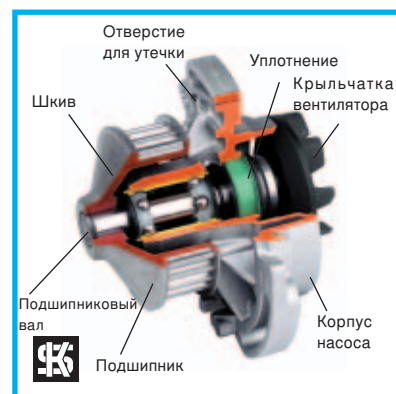

### Наша сильная сторона

мы используем

- абсолютно высококачественные механические уплотнения
- не требующие ремонта, долговечные подшипники качения
- оптимизированная с точки зрения потока крыльчатка вентилятора

Эти компоненты, а также наш строгий контроль качества гарантируют надежность, продолжительный срок

службы и высокий коэффициент полезного действия.

Прецизионная обработка КС-насоса обеспечивает правильную точность подгонки: монтаж прост и не проблематичен. Необходимые для монтажа уплотнения и уплотнительные кольца круглого сечения поставляются, естественно, вместе.