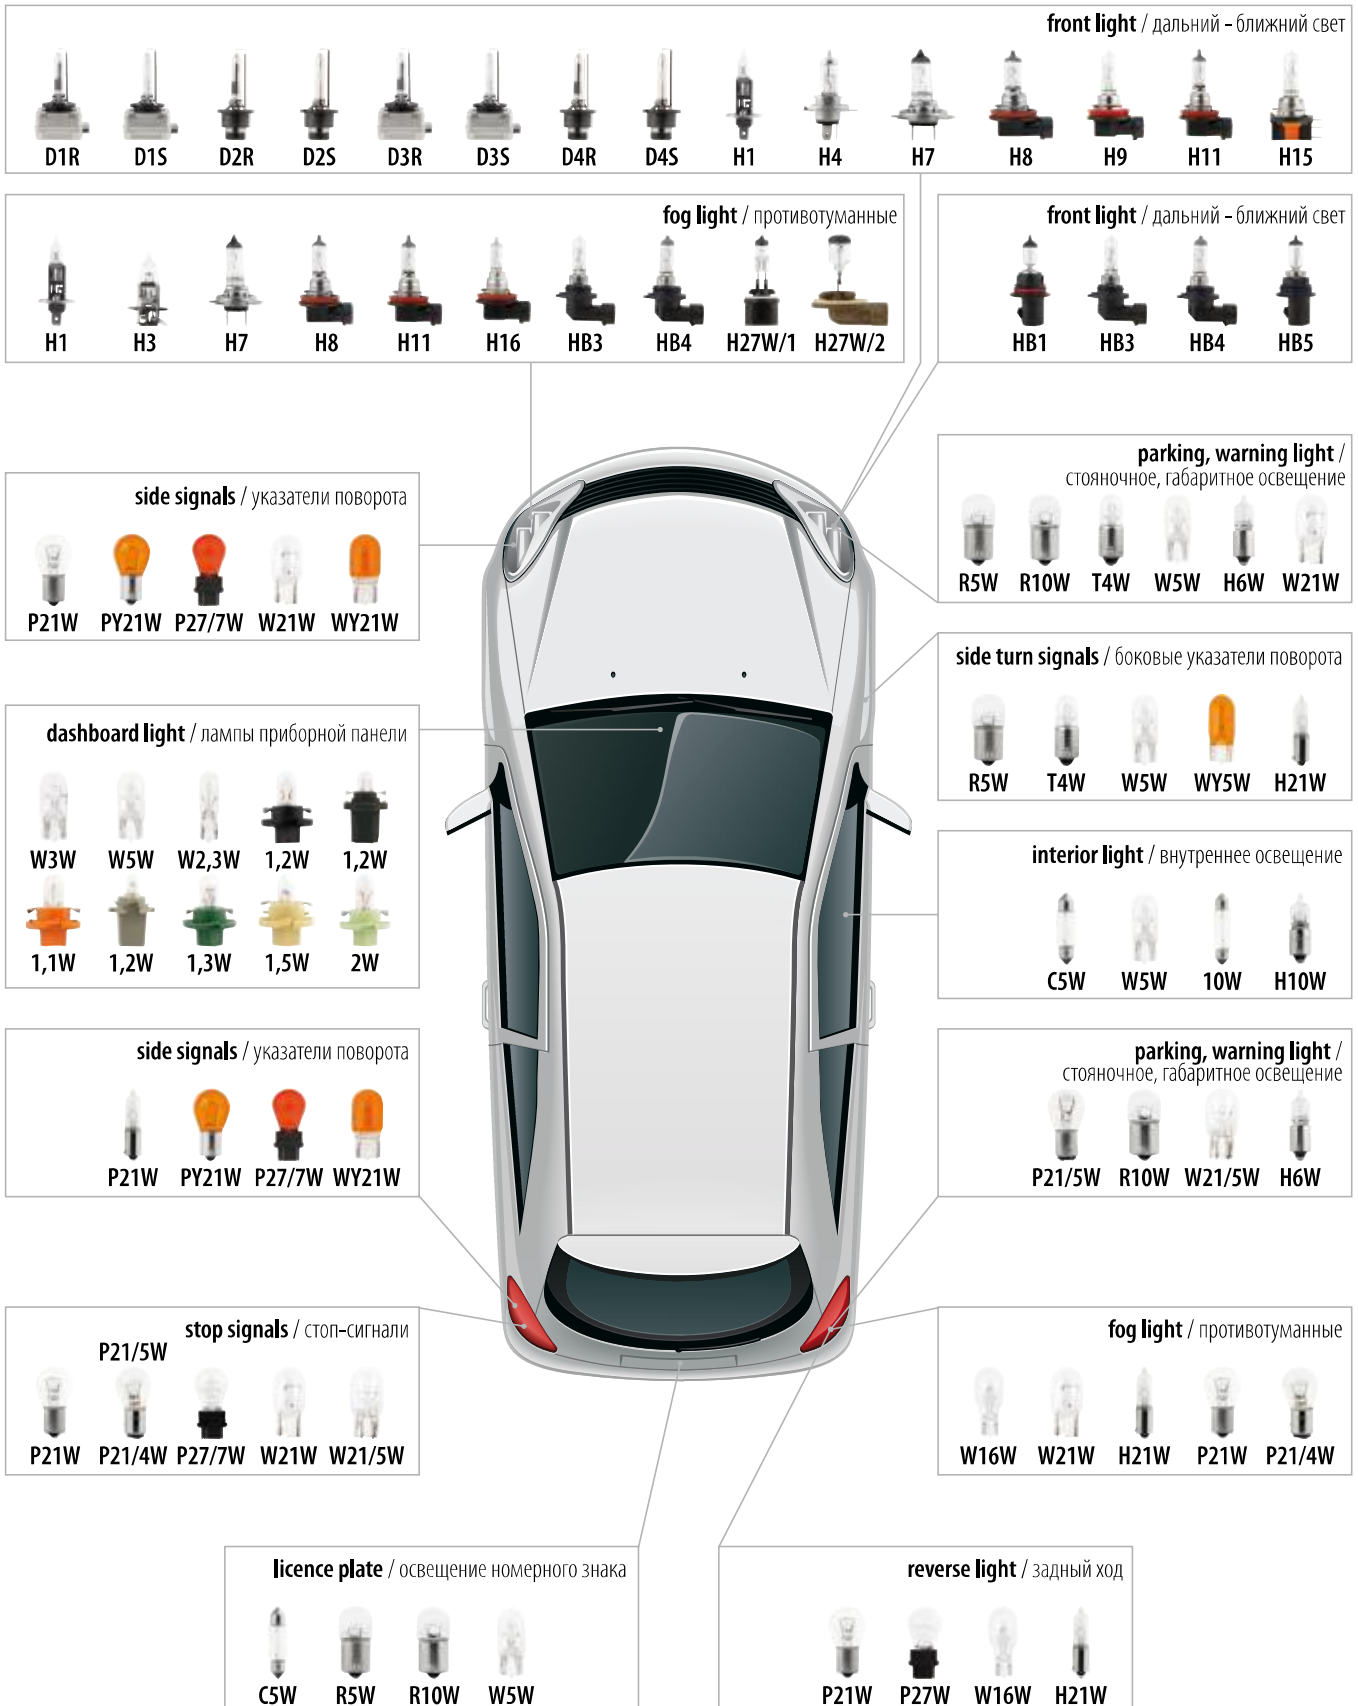

## APPLICATION OF 12V TESLA BULBS

12V

Применение автомобильных ламп на 12V

# APPLICATION OF 24V TESLA BULBS

24V

Применение автомобильных ламп на 24V